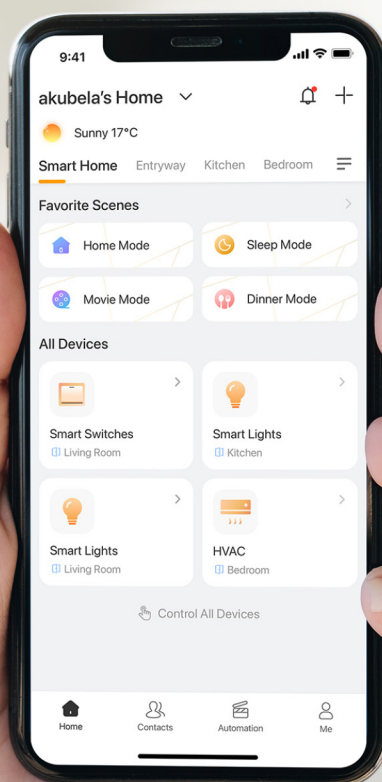

Oświetlenie

Rozświetl swoje życie, tworząc piękną atmosferę w domu dzięki oświetleniu dopasowanemu do każdego nastroju.

Klimat

Ciesz się przytulnym domem dzięki inteligentnym rozwiązaniom dbającym o temperaturę i powietrze.

Entry

Security

Climate

Lighting

Inteligentny dom panele

HyPannels

BelaHome App

Korzystaj z prostoty i wygody zarządzania urządzeniami, dostosowywania scen, inteligentnego interkomu i nie tylko - wszystko na wyciągnięcie ręki.

Personalizacja sceny

Twórz i uzyskaj dostęp do spersonalizowanych scen i harmonogramów dla swojego inteligentnego domu.

Wydajna kontrola grup urządzeń

Twórz grupy urządzeń, aby usprawnić kontrolę nad wieloma urządzeniami za pomocą jednego dotknięcia.

Domofon bez wysiłku

Ciesz się krystalicznie czystymi połączeniami audio i wideo z gośćmi i efektywnie zarządzaj dostępem do drzwi.

Natychmiastowe powiadomienia

Bądź na bieżąco dzięki natychmiastowym powiadomieniom alarmowym, monitorując dom w czasie rzeczywistym.