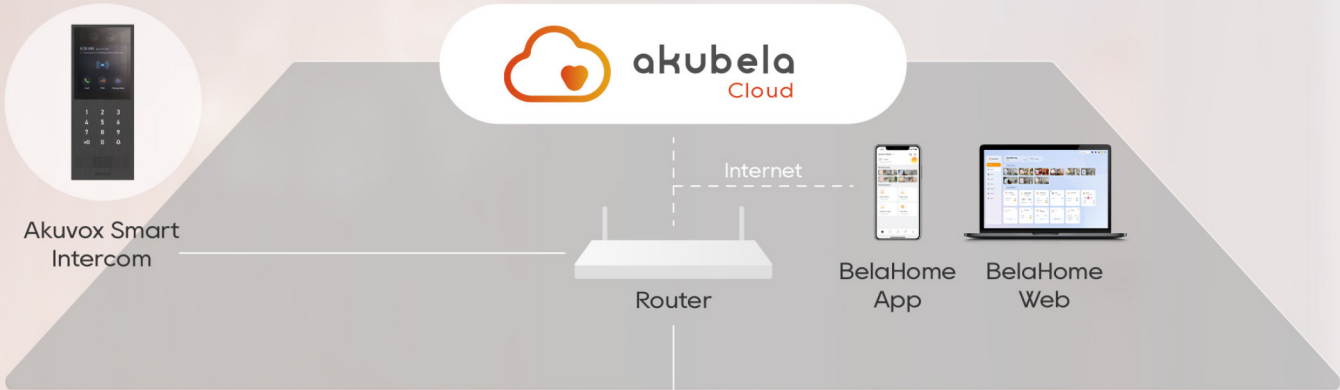

Bezpieczeństwo

Zadbaj o bezpieczeństwo dzięki systemowi ochrony domu z całodobowym nadzorem i kontrolą.

Wejście

Korzystaj z łatwej kontroli dostępu i zarządzania wejściami, wchodząc do swojego domu bez wysiłku.

Łączność w całym domu

Opierając się na solidnych systemach zgodnych z międzynarodowymi standardami komunikacji, akubela tworzy inteligentną sieć sterowania, która obejmuje każdy zakątek całego domu.

Łączność akubela w całym domu rozgałęzia się od szkieletu sieci IP i wykorzystuje przewodowe rozwiązanie KNX w celu zwiększenia stabilności i bezpieczeństwa systemu, integrując się z inteligentnymi podsystemami za pośrednictwem akcesoriów z certyfikatem KNX. Aby zapewnić wydajną i elastyczną komunikację, akubela umożliwia połączenie ZigBee i Wi-Fi z wieloma inteligentnymi urządzeniami. Aby zapewnić kompatybilność, akubela posiada połączone rozwiązanie KNX, ZigBee, Wi-Fi i Ethernet do płynnej integracji z ekosystemami innych firm. akubela Bluetooth, Matter i RS485 są również aktywnie rozwijane, dzięki czemu akubela jest w pełni przyszłościowa.

akubela Smart Home jest solidna, wszechstronna i kompatybilna, łącząc automatykę domową, domofon i bezpieczeństwo. Wszystkie systemy mogą być zarządzane i utrzymywane za pośrednictwem chmury akubela Cloud.