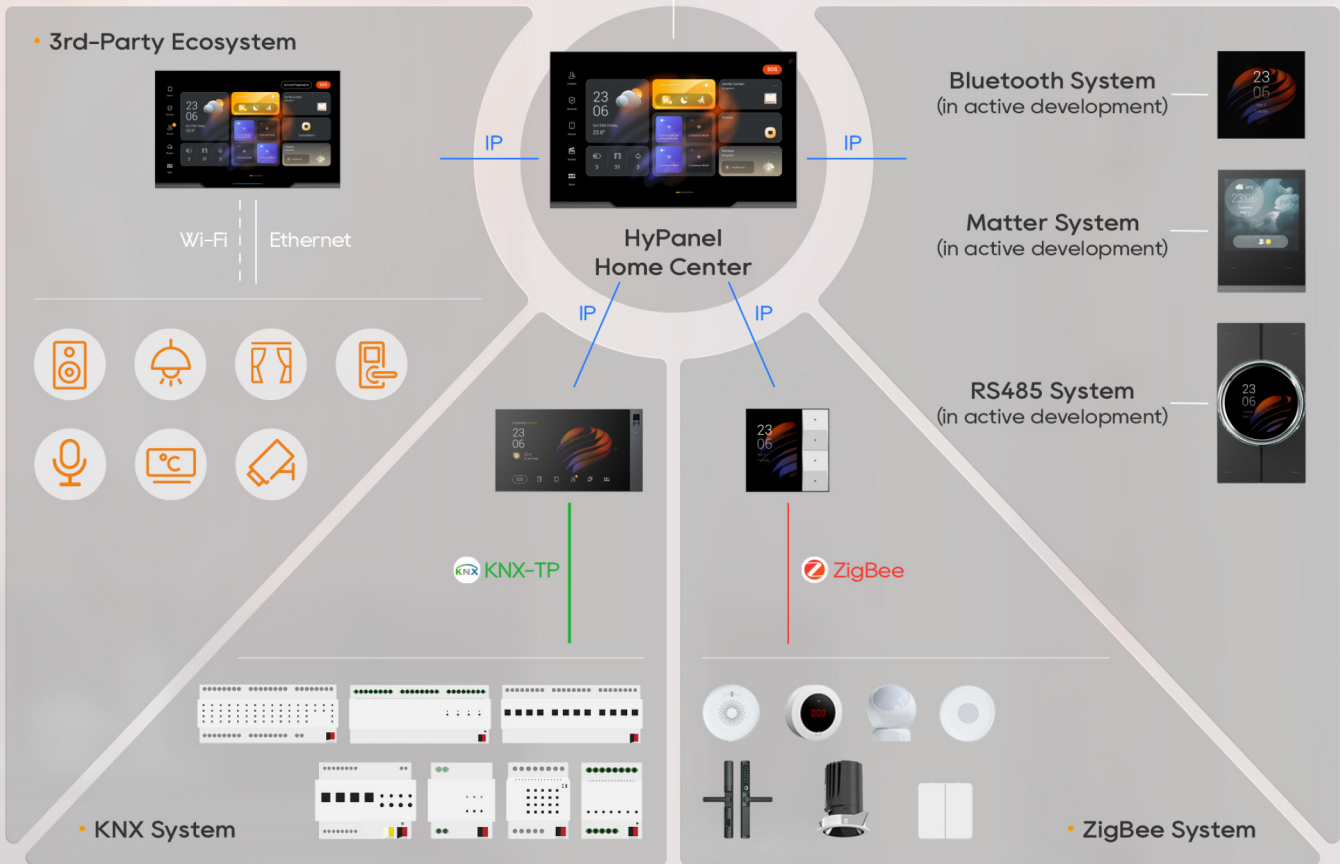

Bezpieczeństwo

Zadbaj o bezpieczeństwo dzięki systemowi ochrony domu z całodobowym nadzorem i kontrolą.

Wejście

Korzystaj z łatwej kontroli dostępu i zarządzania wejściami, wchodząc do swojego domu bez wysiłku.

Łączność w całym domu

Opierając się na solidnych systemach zgodnych z międzynarodowymi standardami komunikacji, akubela tworzy inteligentną sieć sterowania, która obejmuje każdy zakątek całego domu.

Łączność akubela w całym domu rozgałęzia się od szkieletu sieci IP i wykorzystuje przewodowe rozwiązanie KNX w celu zwiększenia stabilności i bezpieczeństwa systemu, integrując się z inteligentnymi podsystemami za pośrednictwem akcesoriów z certyfikatem KNX. Aby zapewnić wydajną i elastyczną komunikację, akubela umożliwia połączenie ZigBee i Wi-Fi z wieloma inteligentnymi urządzeniami. Aby zapewnić kompatybilność, akubela posiada połączone rozwiązanie KNX, ZigBee, Wi-Fi i Ethernet do płynnej integracji z ekosystemami innych firm. akubela Bluetooth, Matter i RS485 są również aktywnie rozwijane, dzięki czemu akubela jest w pełni przyszłościowa.

akubela Smart Home jest solidna, wszechstronna i kompatybilna, łącząc automatykę domową, domofon i bezpieczeństwo. Wszystkie systemy mogą być zarządzane i utrzymywane za pośrednictwem chmury akubela Cloud.

Entry

Security

Climate

Lighting

Inteligentny dom panele

HyPannels

BelaHome App

Korzystaj z prostoty i wygody zarządzania urządzeniami, dostosowywania scen, inteligentnego interkomu i nie tylko - wszystko na wyciągnięcie ręki.