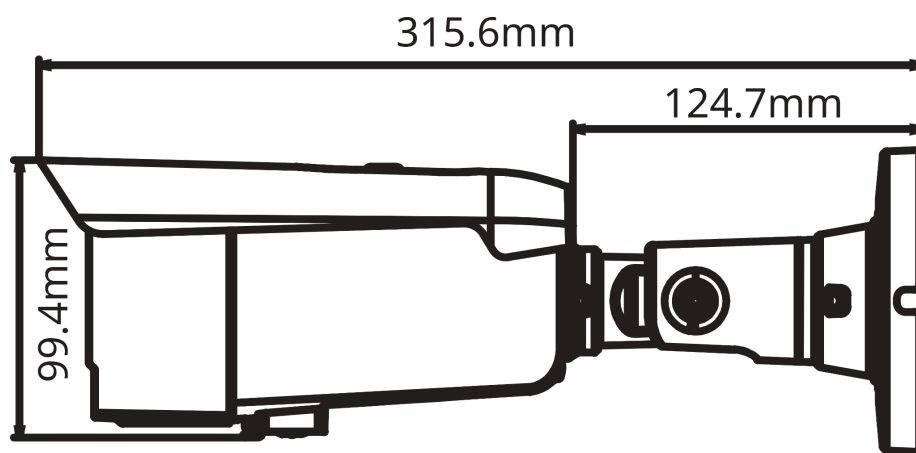

## Obudowa

Materiał	metal
Wymiary (wys. × szer × dł.) [mm]	99,4 × 99,4 × 315,6
Waga [g]	1254

Zawarte dane i parametry produktu w karcie katalogowej mogą ulegać zmianom bez podawania przyczyny zmiany, zgodnie z aktualnymi potrzebami lub wymaganiami produktu.