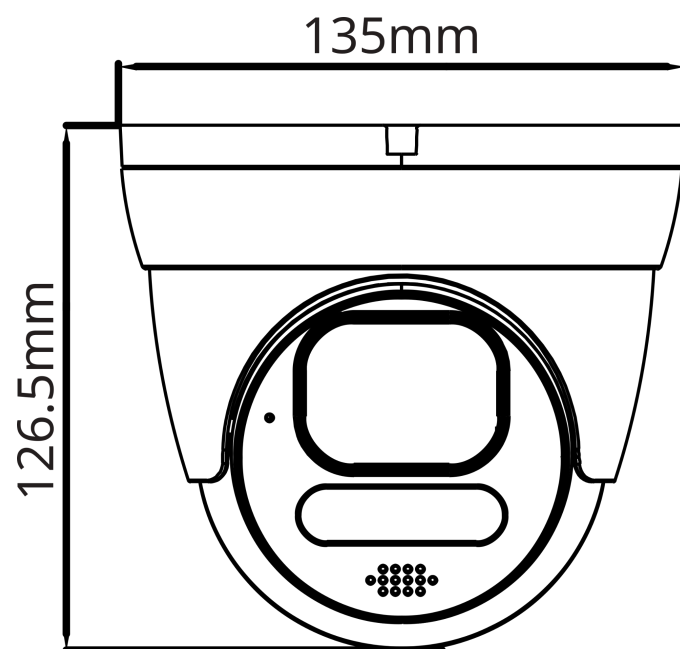

Warunki

Warunki pracy	-35~+60°C / ≤ 95% RH
Stopień szczelności	IP67

Zasilanie

Zasilanie	DC 12 V / POE (IEEE802.3af)
Moc [W]	8,7

Obudowa

Materiał	metal
Wymiary (wys. × szer × dł.) [mm]	135 × 135 × 126,5
Waga [g]	954