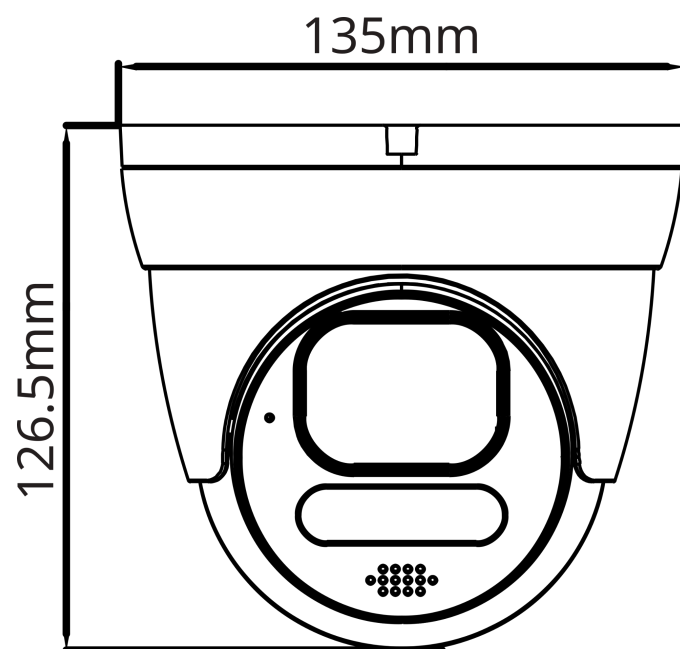

Warunki

Warunki pracy	-35~+60°C / ≤ 95% RH
Stopień szczelności	IP67

Zasilanie

Zasilanie	DC 12 V / POE (IEEE802.3af)
Moc [W]	8,9

Obudowa

Materiał	metal
Wymiary (wys. × szer × dł.) [mm]	135 × 135 × 126,5
Waga [g]	954