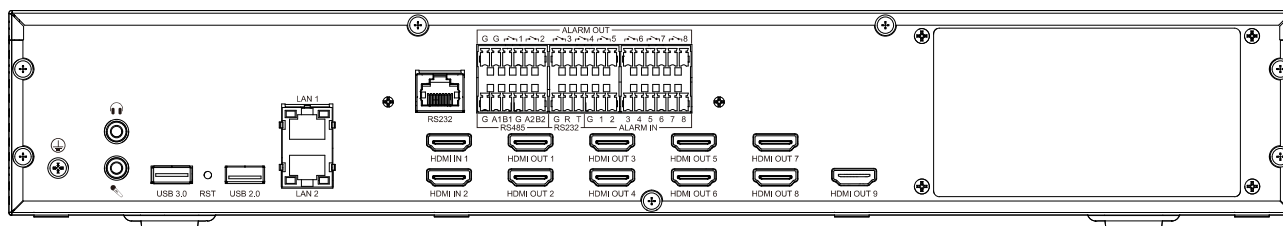

Porty

Genway

Email: info@genway.pl
www: genway.pl

Tel: +48 24 264 77 33
Adres: ul. Chopina 37, 09-402 Płock