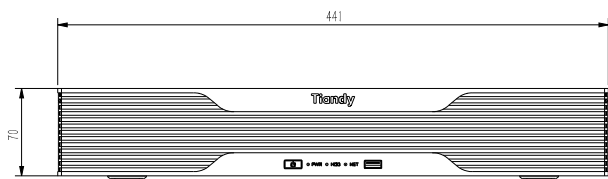

Tiandy

Wymiary