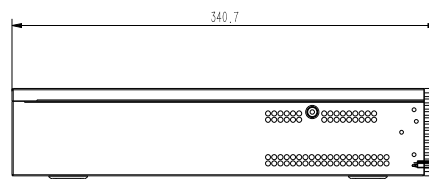

Tiandy

Wymiary