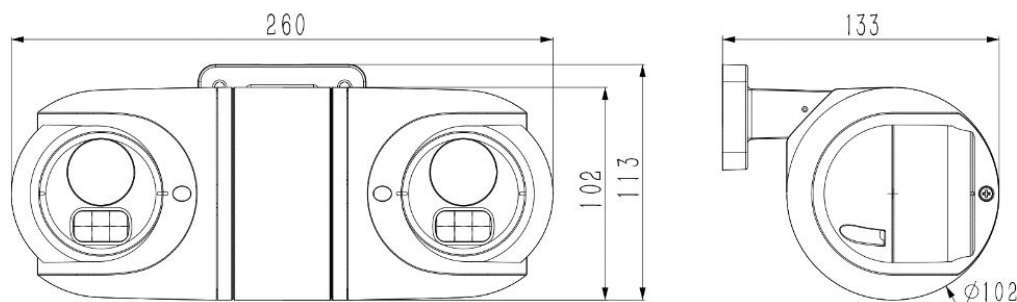

ROI	Brak
OSD	16x16, 32x32, 48x48, adaptacyjny rozmiar, dzień tygodnia, data, czas, łącznie 1 region
Nakładanie obrazu	Brak
Maska prywatności	Tak, 4 regiony
Korekcja mgły	Tak
Funkcje	
Wyzwalanie alarmu	Podstawowa detekcja ruchu, konflikt adresów IP
Analiza wideo	Brak
Wczesne ostrzeżenie	Brak
Sieć	
ANR	Brak
Protokoły	HTTP,TCP/IP,UDP,ICMP,DHCP,DNS,NTP,IPv4,SSH,RTSP
Kompatybilność	ONVIF (PROFILE S/T), CGI, MILSTONE
Zdalne połączenia	≤2
Oprogramowanie	Easy7 Smart Client Express, EasyLive Plus
Interfejs	
Interfejs komunikacji	1x RJ45 10M/100M
Audio (wejście/wyjście)	(0/0), mikrofon
Alarm (wejście/wyjście)	Brak
Przycisk resetowania	Brak
Pamięć	Brak
Ogólne	
Języki	Angielski, Rosyjski, Hiszpański, Koreański, Włoski, Turecki, Chiński uproszczony, Chiński tradycyjny, Tajski, Francuski, Polski, Holenderski, Hebrajski, Arabski, Wietnamski, Niemiecki, Ukraiński, Portugalski
Warunki pracy	-30°C~60°C, 0~95% RH
Zasilanie	DC 12 V ± 25%, PoE (802.3af)
Pobór energii	Maks: 8W (12 V DC)/(PoE)
Szczelność	IP67
Wymiary	133 x 260 x 113 mm (z pudełkiem 310 x 140 x 130 mm)
Waga	0,67 kg (z pudełkiem 0,87 kg)

Wymienione rozdzielczości są opcjami do wyboru. Nie oznacza to, że wszystkie strumienie będą działać na najwyższej rozdzielczości w tym samym czasie

Wymiary (podane w mm)

Zawarte dane i parametry produktu w karcie katalogowej mogą ulegać zmianom bez podawania przyczyny zmiany, zgodnie z aktualnymi potrzebami lub wymaganiami produktu.

Genway

Email: info@genway.pl
www: genway.pl

Tel: +48 24 264 77 33
Adres: ul. Chopina 37, 09-402 Płock