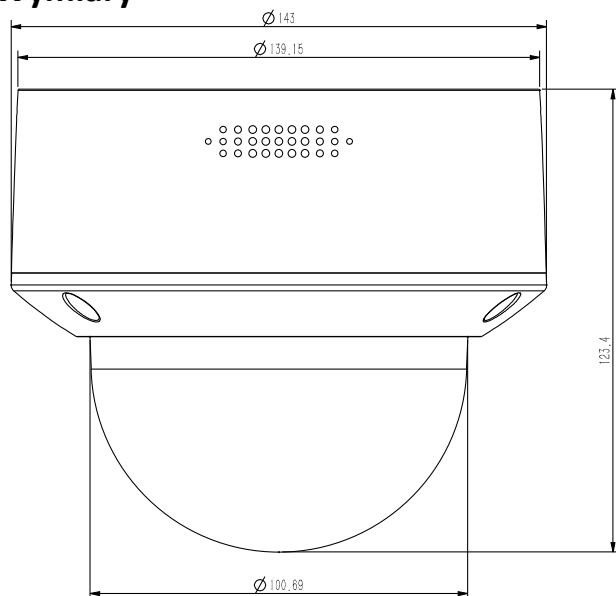

Wymiary

Genway

Email: info@genway.pl
www: genway.pl

Tel: +48 24 264 77 33
Adres: ul. Chopina 37, 09-402 Płock