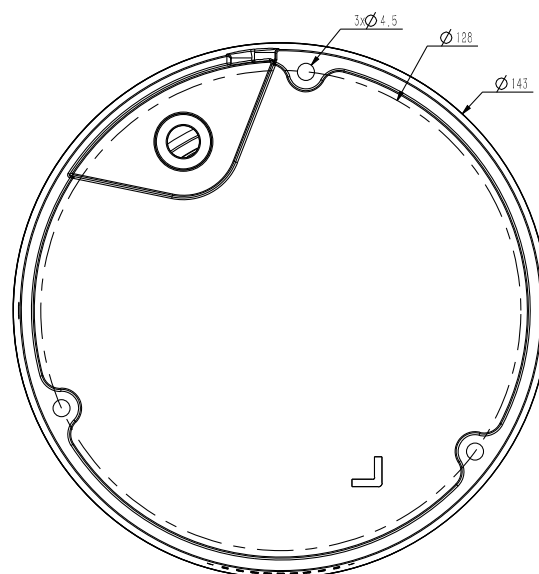

Wymiary

Genway

Email: info@genway.pl
www: genway.pl

Tel: +48 24 264 77 33
Adres: ul. Chopina 37, 09-402 Płock