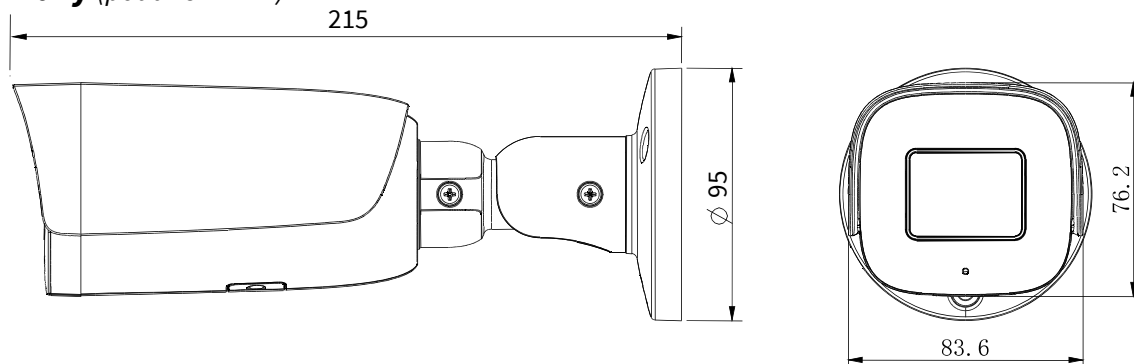

Korekcja mgły	Tak
Funkcje	
Wyzwalanie alarmu	Detekcja ruchu, konflikt adresów IP, pełny dysk, błąd zapisu, zakrycie
Analiza wideo	Przekroczenie linii, wkroczenie w obszar
Wczesne ostrzeżenie	Brak
Sieć	
ANR	Tak
Protokoły	HTTP, HTTPS, TCP/IP, UDP, UpnP, ICMP, DHCP, DNS, DDNS, Easy DDNS, NTP, QoS, IPv4, SSH, RTCP, ARP, RTSP
Kompatybilność	ONVIF (PROFILE S/T/G), CGI (IE), MILSTONE
Zdalne połączenia	≤2
Oprogramowanie	Easy7 Smart Client Express, EasyLive Plus
Interfejs	
Interfejs komunikacji	1x RJ45 10M/100M
Audio (wejście AUX / wyjście AUX)	(0/0), mikrofon
Alarm (wejście/wyjście)	Brak
Przycisk resetowania	Tak
Pamięć	Tak, do 512 GB
Ogólne	
Języki	Angielski, Rosyjski, Hiszpański, Koreański, Włoski, Turecki, Chiński uproszczony, Chiński tradycyjny, Tajski, Francuski, Polski, Holenderski, Hebrajski, Arabski, Wietnamski, Niemiecki, Ukraiński, Portugalski
Warunki pracy	-30°C~60°C, 0~95% RH
Zasilanie	DC 12 V ± 25%, PoE (802.3af)
Pobór energii	Maks: 7W (12 V DC)/(PoE)
Szczelność	IP67
Grzałka	Brak
Wymiary (dł. szer. wys.)	215 x Ø95 mm (z pudełkiem 215 x 95 x 115 mm)
Waga	0,42 kg (z pudełkiem 0,57 kg)

Wymienione rozdzielczości są opcjami do wyboru. Nie oznacza to, że wszystkie strumienie będą działać na najwyższej rozdzielczości w tym samym czasie

Wymiary (podane w mm)

Zawarte dane i parametry produktu w karcie katalogowej mogą ulegać zmianom bez podawania przyczyny zmiany, zgodnie z aktualnymi potrzebami lub wymaganiami produktu.

Genway

Email: info@genway.pl
www: genway.pl

Tel: +48 24 264 77 33
Adres: ul. Chopina 37, 09-402 Płock