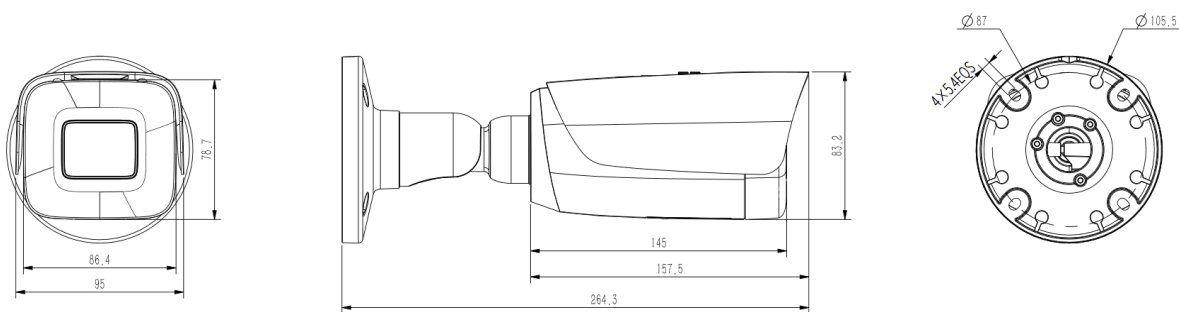

Protokoły	TCP/IP, ICMP, HTTP, HTTPS, DHCP, DNS, DDNS, MULTICAST, UPnP, FTP, IPV4, NTP, RTSP, SMTP, IGMP, QoS, PPPoE
Kompatybilność	ONVIF (PROFIL S/T), SDK, CGI, P2P
Zdalne połączenia	≤7
Oprogramowanie	Easy7, EasyLive
Interfejs	
Interfejs komunikacji	1 RJ45 10M/100M
Audio (wejście/wyjście)	1/1
Alarm (wejście/wyjście)	2/1
Przycisk resetowania	Tak
Pamięć	Wbudowany slot kart microSD (do 128GB)
Ogólne	
Języki	Angielski, Rosyjski, Hiszpański, Koreański, Włoski, Turecki, Chiński uproszczony, Chiński tradycyjny, Tajski, Francuski, Polski, Hebrajski, Perski, Holenderski, Arabski
Warunki pracy	-35°C~65°C, 0~95% RH
Zasilanie	DC12V±20%/PoE (802.3 af)
Pobór energii	MAX: 8,5W (12V) MAX: 10W (POE)
Szczelność	IP67
Wymiary	264×Φ106mm
Waga	1,15Kg

Wymienione rozdzielczości są opcjami do wyboru. Nie oznacza to, że wszystkie strumienie będą działać na najwyższej rozdzielczości w tym samym czasie

Wymiary

Genway

Email: info@genway.pl
www: genway.pl

Tel: +48 24 264 77 33

Adres: ul. Chopina 37, 09-402 Płock