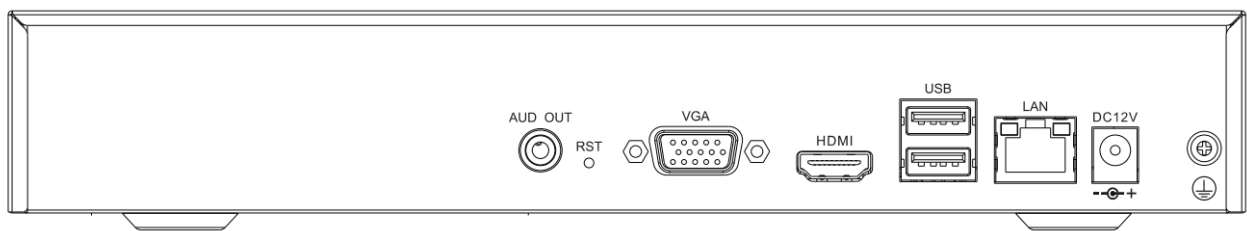

Porty

Genway

Email: info@genway.pl
www: genway.pl

Tel: +48 24 264 77 33
Adres: ul. Chopina 37, 09-402 Płock