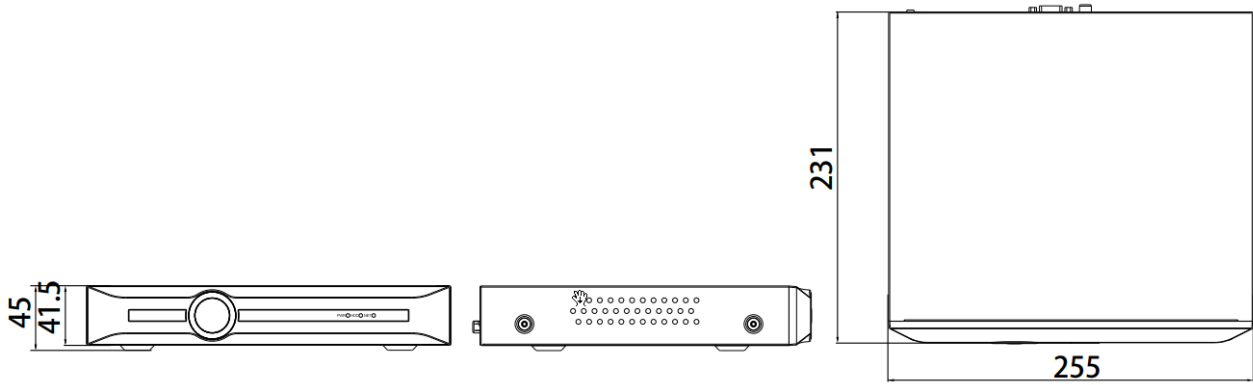

Wymiary

Porty

Genway

Email: info@genway.pl
www: genway.pl

Tel: +48 24 264 77 33
Adres: ul. Chopina 37, 09-402 Płock