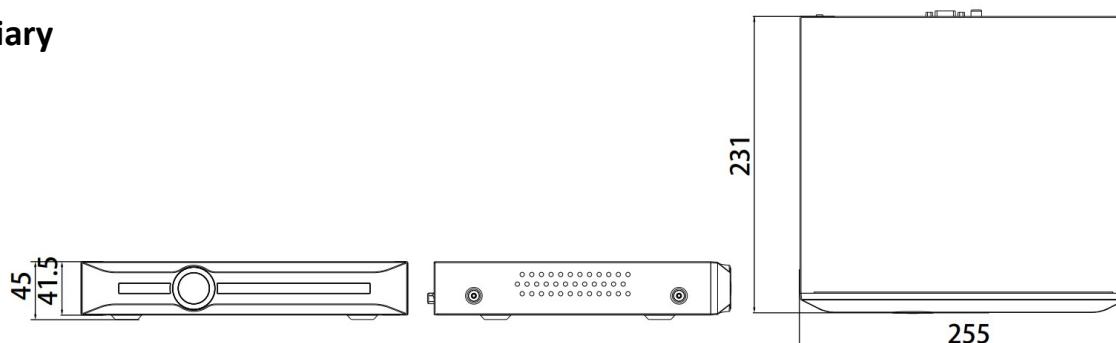

Specyfikacja

Wejścia	
Ilość kanałów	10
Maks. rozdzielczość	5MP
Dwukierunkowe audio	Brak
Przepustowość (wyjście/wejście)	40Mbps/40Mbps
Wyjścia	
HDMI/VGA	HDMI: 1920x1080, 1440x900, 1366x768, 1280x800, 1280x720, 1024x768, 800x600 VGA: 1920x1080, 1440x900, 1366x768, 1280x800, 1280x720, 1024x768, 800x600
Dzielenie ekranu	1/3/4/5/6/7/8/9/10
Audio	Brak
Kodowanie	
Format	S+265/H.265/H.264
Rozdzielczość nagrywania	5MP/4MP/3MP/1080P/UXVGA/720P/VGA/4CIF/DCIF/2CIF/CIF/QCIF
Podgląd	1x5MP, 1x4MP, 2x1080P, 5x720P, 10x4CIF
Odtwarzanie	1x5MP, 1x4MP, 3x1080P, 4x720P
Szyfrowanie nagrań	Tak
Twardy dysk	
SATA	1x interfejs dla jednego HDD
Pojemność	Do 10TB
eSATA	Brak
Porty	
Sieć	1xRJ45 10/100Mbps
USB	2xUSB 2.0
Szeregowy	Brak
Alarmowe	Brak
Ogólne	
Języki	Angielski, Polski
Warunki pracy	-10°C~55°C, 10%~90% RH
Zasilanie	DC12V 1,5A
Pobór energii	≤10W (bez HDD)
Obudowa	1U
Wymiary	45,1x255x231mm
Waga (bez HDD)	0,8Kg

Wymiary

Genway

Email: info@genway.pl
www: www.genway.pl

Tel: +48 24 264 77 33

Adres: ul. Chopina 37, 09-402 Płock