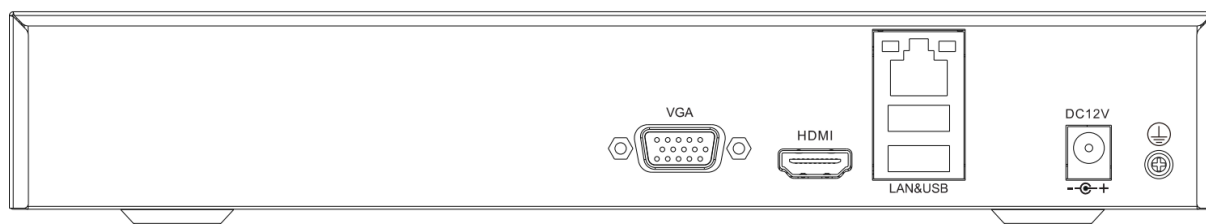

Porty

Genway

Email: info@genway.pl
www: genway.pl

Tel: +48 24 264 77 33
Adres: ul. Chopina 37, 09-402 Płock