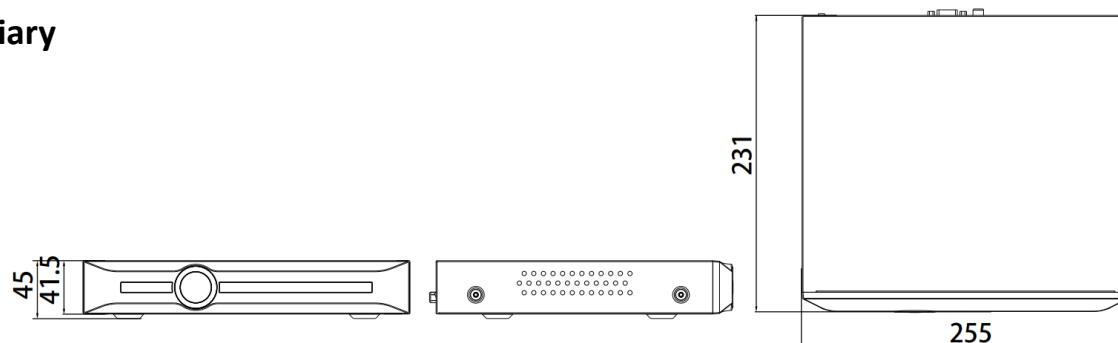

Specyfikacja

Wejścia	
Ilość kanałów	20
Maks. rozdzielczość	8MP
Dwukierunkowe audio	Brak
Przepustowość (wyjście/wejście)	80Mbps/80Mbps
Wyjścia	
HDMI/VGA	HDMI: 3840x2160, 2560x1600, 2560x1440, 1920x1080, 1440x900, 1366x768, 1280x800, 1280x720, 1024x768, 800x600 VGA: 1920x1080, 1440x900, 1366x768, 1280x800, 1280x720, 1024x768, 800x600
Dzielenie ekranu	1/3/4/5/6/7/8/9/10/13/16/20A/20B
Audio	Brak
Kodowanie	
Format	S+265/H.265/H.264
Rozdzielczość nagrywania	8MP/6MP/5MP/3MP/1080P/UXVGA/720P/VGA/4CIF/DCIF/2CIF/CIF/QCIF
Podgląd	1x4K, 1x5MP, 2x4MP, 4x1080P, 8x720P, 20x4CIF
Odtwarzanie	1x4K, 1x5MP, 2x4MP, 5x1080P, 8x720P
Szyfrowanie nagrań	Tak
Twardy dysk	
SATA	1x interfejs dla jednego HDD
Pojemność	Do 10TB
eSATA	Brak
Porty	
Sieć	1xRJ45 10/100Mbps
USB	2xUSB 2.0
Szeregowy	Brak
Alarmowe	Brak
Ogólne	
Języki	Angielski, Rosyjski, Hiszpański, Koreański, Włoski, Turecki, Chiński tradycyjny, Chiński uproszczony, Tajski, Francuski, Polski, Holenderski, Hebrajski (UI), Perski (UI)
Warunki pracy	-10°C~55°C, 10%~90% RH
Zasilanie	DC12V 1,5A
Pobór energii	≤10W (bez HDD)
Obudowa	1U
Wymiary	45,1x255x231mm
Waga (bez HDD)	0,8Kg

Wymiary