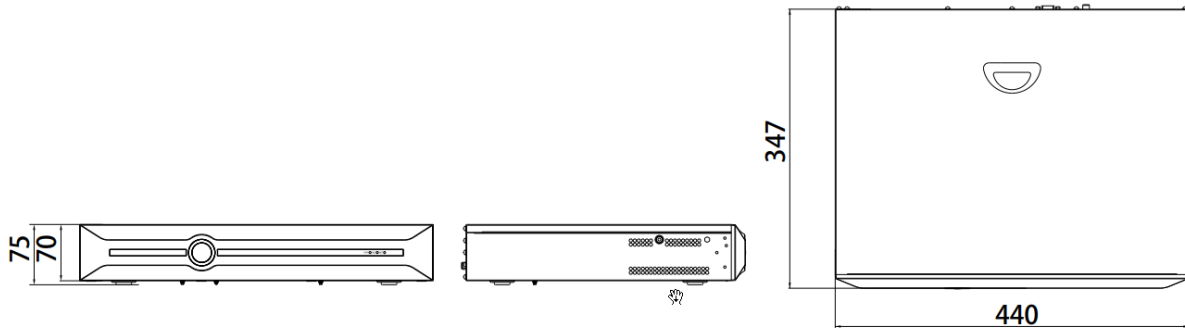

Wymiary

Porty