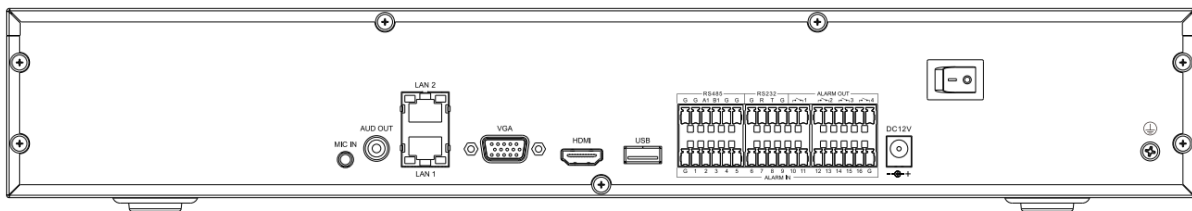

Genway

Email: info@genway.pl
www: genway.pl

Tel: +48 24 264 77 33
Adres: ul. Chopina 37, 09-402 Płock