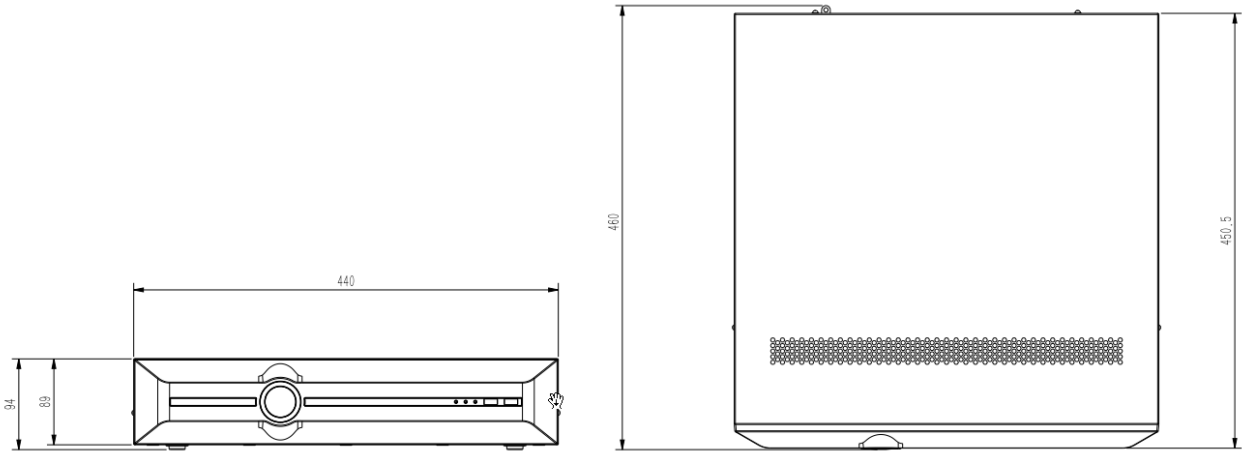

Wymiary

Porty

Genway

Email: info@genway.pl
www: genway.pl

Tel: +48 24 264 77 33
Adres: ul. Chopina 37, 09-402 Płock