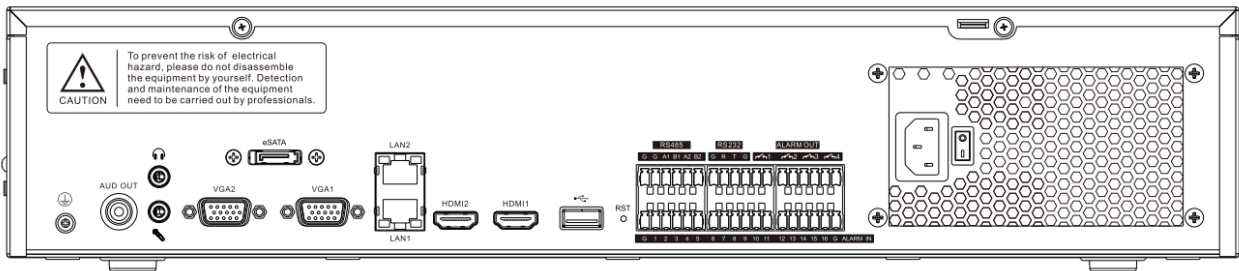

Porty

Genway

Email: info@genway.pl
www: genway.pl

Tel: +48 24 264 77 33
Adres: ul. Chopina 37, 09-402 Płock