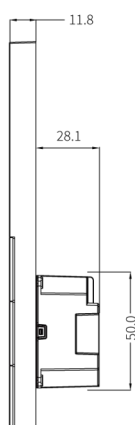

Środowisko pracy

- Instalacja: Montaż podtynkowy
- Moduł podtynkowy: Standard EU/UK

Wymiary (podane w mm)

⑤ BOTTOM VIEW

② RIGHT VIEW

① FRONT VIEW

③ LEFT VIEW

④ BACK VIEW

⑥ TOP VIEW

Zawarte dane i parametry produktu w karcie katalogowej mogą ulegać zmianom bez podawania przyczyny zmiany, zgodnie z aktualnymi potrzebami lub wymaganiami produktu.

Dystrybutor

Genway Marcin Mazurek sp. k.