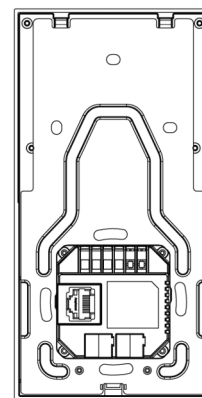

Środowisko pracy

- Instalacja: Montaż podtynkowy
- Moduł podtynkowy: Standard EU/UK

Wymiary (podane w mm)

⑤ BOTTOM VIEW

② RIGHT VIEW

① FRONT VIEW

③ LEFT VIEW

④ BACK VIEW

⑥ TOP VIEW

Zawarte dane i parametry produktu w karcie katalogowej mogą ulegać zmianom bez podawania przyczyny zmiany, zgodnie z aktualnymi potrzebami lub wymaganiami produktu.

Dystrybutor

Genway Marcin Mazurek sp. k.