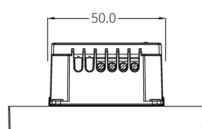

Środowisko pracy

- Instalacja: Montaż podtynkowy
- Moduł podtynkowy: Standard EU/UK

Wymiary (podane w mm)

⑤ BOTTOM VIEW

② RIGHT VIEW

① FRONT VIEW

③ LEFT VIEW

④ BACK VIEW

⑥ TOP VIEW

Zawarte dane i parametry produktu w karcie katalogowej mogą ulegać zmianom bez podawania przyczyny zmiany, zgodnie z aktualnymi potrzebami lub wymaganiami produktu.

Dystrybutor

Genway Marcin Mazurek sp. k.