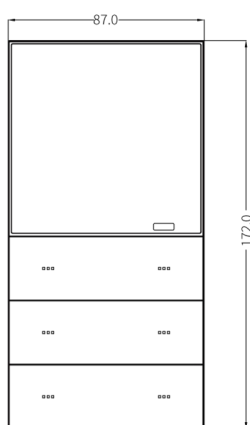

Środowisko pracy

- Instalacja: Montaż podtynkowy
- Moduł podtynkowy: Standard EU/UK

Wymiary (podane w mm)

⑤ BOTTOM VIEW

② RIGHT VIEW

① FRONT VIEW

③ LEFT VIEW

④ BACK VIEW

⑥ TOP VIEW

Zawarte dane i parametry produktu w karcie katalogowej mogą ulegać zmianom bez podawania przyczyny zmiany, zgodnie z aktualnymi potrzebami lub wymaganiami produktu.

Dystrybutor

Genway Marcin Mazurek sp. k.