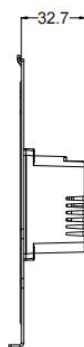

Instalacja

- Sposób montażu: Montaż podtynkowy w ścianie
- Moduł podtynkowy: Standard EU/UK

Dystrybutor

Genway Marcin Mazurek sp. k.

ul. Chopina 37, 09-402 Płock

Tel.: +48 24 77 33, e-mail: info@genway.pl

HyPanel Ultra

⑤ **BOTTOM VIEW**

① **FRONT VIEW**

② **RIGHT VIEW**

④ **BACK VIEW**

③ **LEFT VIEW**

⑥ **TOP VIEW**

Zawarte dane i parametry produktu w karcie katalogowej mogą ulegać zmianom bez podawania przyczyny zmiany, zgodnie z aktualnymi potrzebami lub wymaganiami produktu.