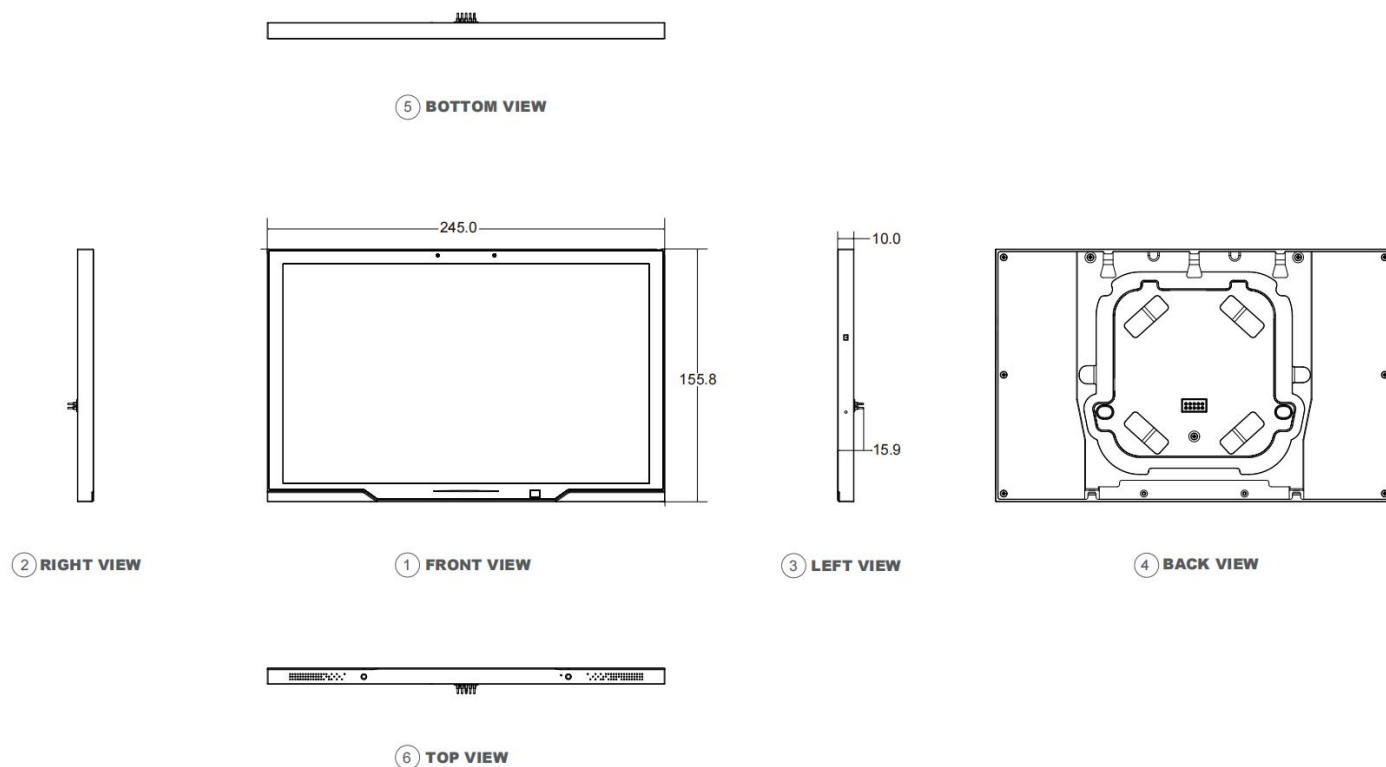

HyPanel Ultra

Wygląd

- Materiał: Metalowa ramka
- Ekran: 10,36" ekran dotykowy (multi-touch)
- Rozdzielczość ekranu: 2000 × 1200 pikseli
- Jasność ekranu: 360 cd/m²

Wbudowane czujniki

- Czujnik zbliżeniowy: 30 ~ 60 cm
- Czujnik światła: Detekcja niskiego poziomu natężenia światła
- Czujnik temperatury: ±1°C, zakres: -10°C ~ 50°C
- Czujnik wilgotności: ±5%, zakres: 10% ~ 90% RH, bez kondensacji

Wymiary (podane w mm)

Środowisko pracy

- Zastosowanie: Tylko do użytku wewnętrznego
- Wilgotność robocza: 10% ~ 90% RH, bez kondensacji
- Temperatura pracy: -10°C ~ 50°C
- Temperatura przechowywania: -20°C ~ 70°C
- Klasa ochrony: IP20

Instalacja

- Sposób montażu: Montaż podtynkowy w ścianie
- Moduł podtynkowy: Standard EU/UK

Dystrybutor

Genway Marcin Mazurek sp. k.

ul. Chopina 37, 09-402 Płock

Tel.: +48 24 77 33, e-mail: info@genway.pl