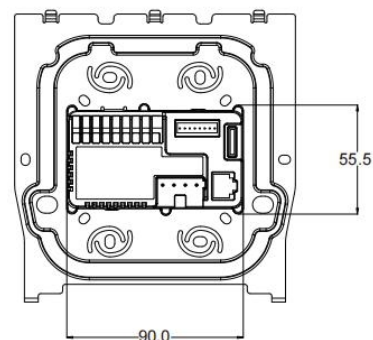

Instalacja

- Sposób montażu: Montaż podtynkowy w ścianie
- Moduł podtynkowy: Standard EU/UK

Dystrybutor

Genway Marcin Mazurek sp. k.

ul. Chopina 37, 09-402 Płock

Tel.: +48 24 77 33, e-mail: info@genway.pl

HyPanel Ultra

⑤ **BOTTOM VIEW**

① **FRONT VIEW**

② **RIGHT VIEW**

④ **BACK VIEW**

③ **LEFT VIEW**

⑥ **TOP VIEW**

Zawarte dane i parametry produktu w karcie katalogowej mogą ulegać zmianom bez podawania przyczyny zmiany, zgodnie z aktualnymi potrzebami lub wymaganiami produktu.