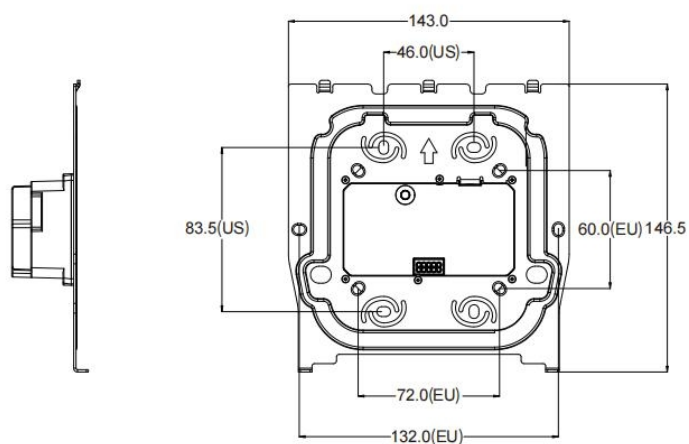

Instalacja

- Sposób montażu: Montaż podtynkowy w ścianie
- Moduł podtynkowy: Standard EU/UK

Dystrybutor

Genway Marcin Mazurek sp. k.

ul. Chopina 37, 09-402 Płock

Tel.: +48 24 77 33, e-mail: info@genway.pl

HyPanel Ultra

⑤ **BOTTOM VIEW**

① **FRONT VIEW**

② **RIGHT VIEW**

④ **BACK VIEW**

③ **LEFT VIEW**

⑥ **TOP VIEW**

Zawarte dane i parametry produktu w karcie katalogowej mogą ulegać zmianom bez podawania przyczyny zmiany, zgodnie z aktualnymi potrzebami lub wymaganiami produktu.