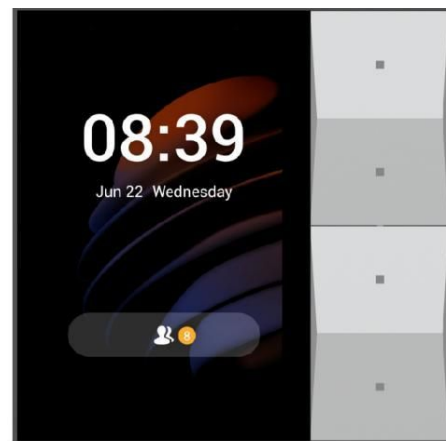

Prosty w obsłudze inteligentny panel Smart Home

Panel sterownia Akubela HyPanel Lite to inteligentne centrum zarządzania Twoim Smart Home. Panel wyposażony jest w system operacyjny Linux. Konstrukcja ALL IN ONE integruje inteligentny domofon, bramkę ZigBee i automatykę domową jednocześnie będąc kompatybilna z bogatym ekosystemem. Inteligentny panel HyPanel Lite umożliwia łatwe użytkowanie przez całą rodzinę, zapewniając doskonałe doświadczenie inteligentnego domu.

W skrócie

- 4 metalowe fizyczne przyciski sterownia
- 3.27” ekran z funkcją oszczędzania energii
- Inteligentny domofon, bramka ZigBee, automatyka domowa
- Przeznaczony do montażu w puszce podtynkowej
- Podwójny włącznik i wejście cyfrowe w panelu

Budowa

- Materiał: V0 ognioodporny PC, metalowe przyciski
- Wyświetlacz: 3.27” dotykowy
- Rozdzielczość ekranu: 320 × 480 pikseli
- Jasność ekranu: 220 cd/m²

Wbudowane czujniki

- Czujnik zbliżeniowy: 30 ~ 60 cm
- Czujnik światła: Detekcja światła o niskim poziomie jasności
- Czujnik temperatury: ±1°C, zakres: -10 ~ 55°C
- Czujnik wilgotności: ±5%, zakres: 10 ~ 90% RH, bez kondensacji