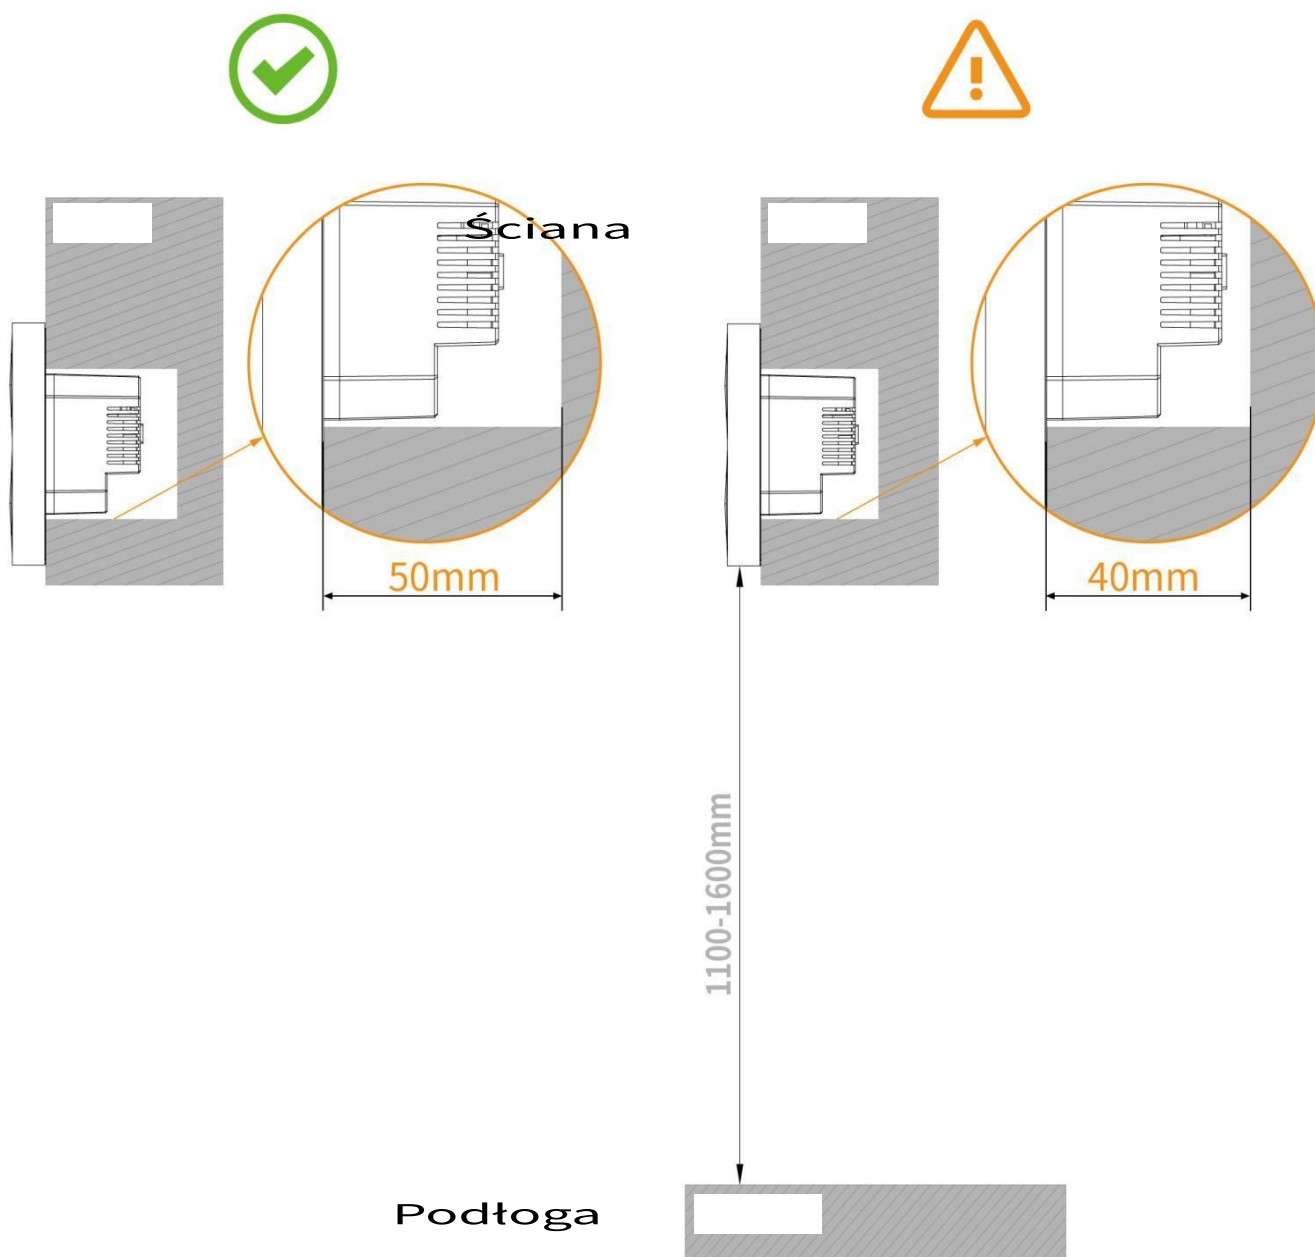

W skrócie

- 4 metalowe fizyczne przyciski sterownia
- 3.27” ekran z funkcją oszczędzania energii
- Inteligentny domofon, bramka ZigBee, automatyka domowa
- Przeznaczony do montażu w puszce podtynkowej
- Podwójny włącznik i wejście cyfrowe w panelu

Budowa

- Materiał: V0 ognioodporny PC, metalowe przyciski
- Wyświetlacz: 3.27” dotykowy
- Rozdzielczość ekranu: 320 × 480 pikseli
- Jasność ekranu: 220 cd/m²

Wbudowane czujniki

- Czujnik zbliżeniowy: 30 ~ 60 cm
- Czujnik światła: Detekcja światła o niskim poziomie jasności
- Czujnik temperatury: ±1°C, zakres: -10 ~ 55°C
- Czujnik wilgotności: ±5%, zakres: 10 ~ 90% RH, bez kondensacji

Wymiary

(Wymiary podane w mm)

Zastosowanie

- Domy jednorodzinne
- Wille
- Apartamenty
- Systemy typu Smart Home

Instalacja

Rekomendowana głębokość puszek do poprawnego osadzenia panelu wynosi 50 mm.

Zawarte dane i parametry produktu w karcie katalogowej mogą ulegać zmianom bez podawania przyczyny zmiany, zgodnie z aktualnymi potrzebami lub wymaganiami produktu.