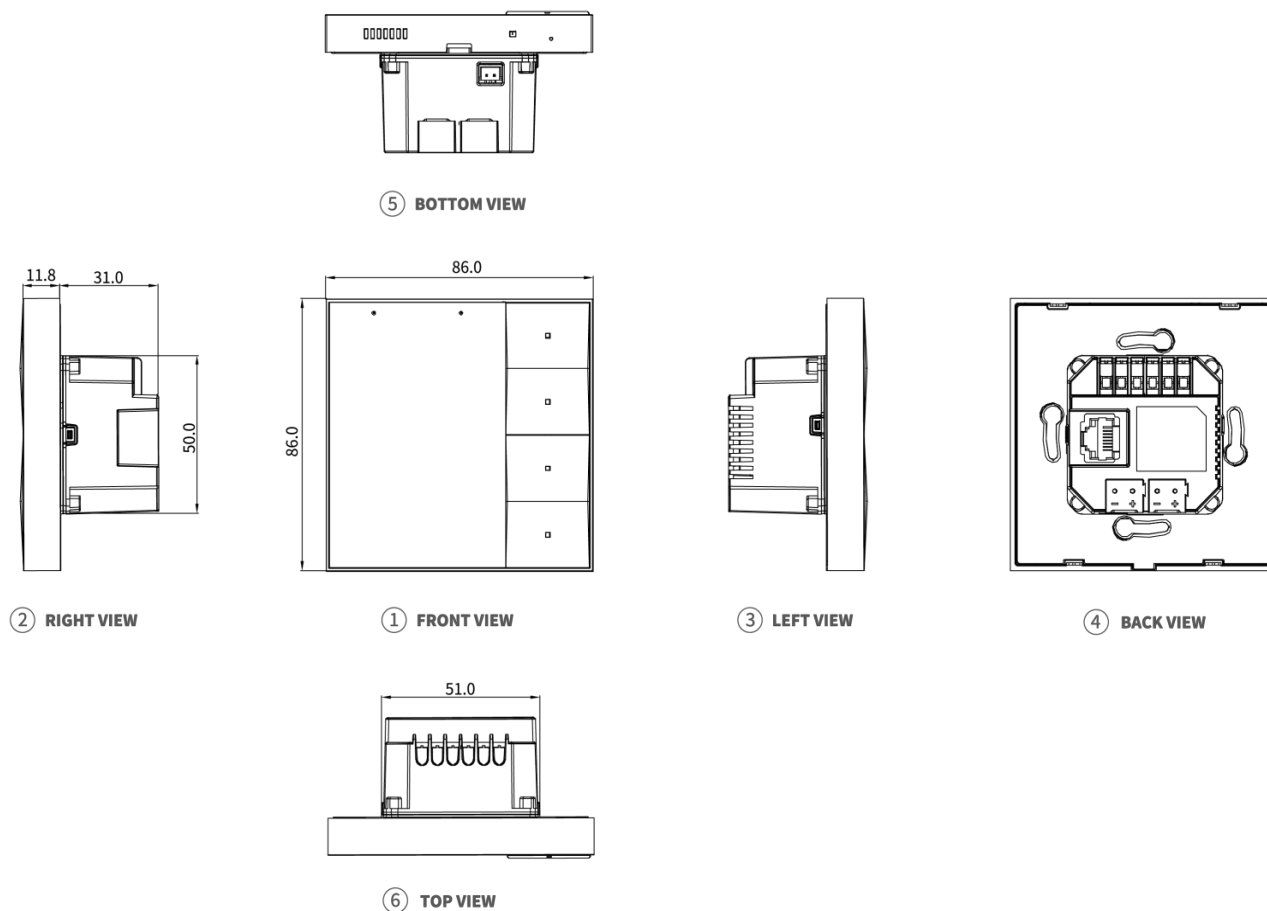

W skrócie

- 4 metalowe fizyczne przyciski sterownia
- 3.27” ekran z funkcją oszczędzania energii
- Inteligentny domofon, bramka ZigBee, automatyka domowa
- Przeznaczony do montażu w puszce podtynkowej
- Podwójny włącznik i wejście cyfrowe w panelu

Wymiary

(Wymiary podane w mm)

Zastosowanie

- Domy jednorodzinne
- Wille
- Apartamenty
- Systemy typu Smart Home

Instalacja

Rekomendowana głębokość puszek do poprawnego osadzenia panelu wynosi 50 mm.

Zawarte dane i parametry produktu w karcie katalogowej mogą ulegać zmianom bez podawania przyczyny zmiany, zgodnie z aktualnymi potrzebami lub wymaganiami produktu.