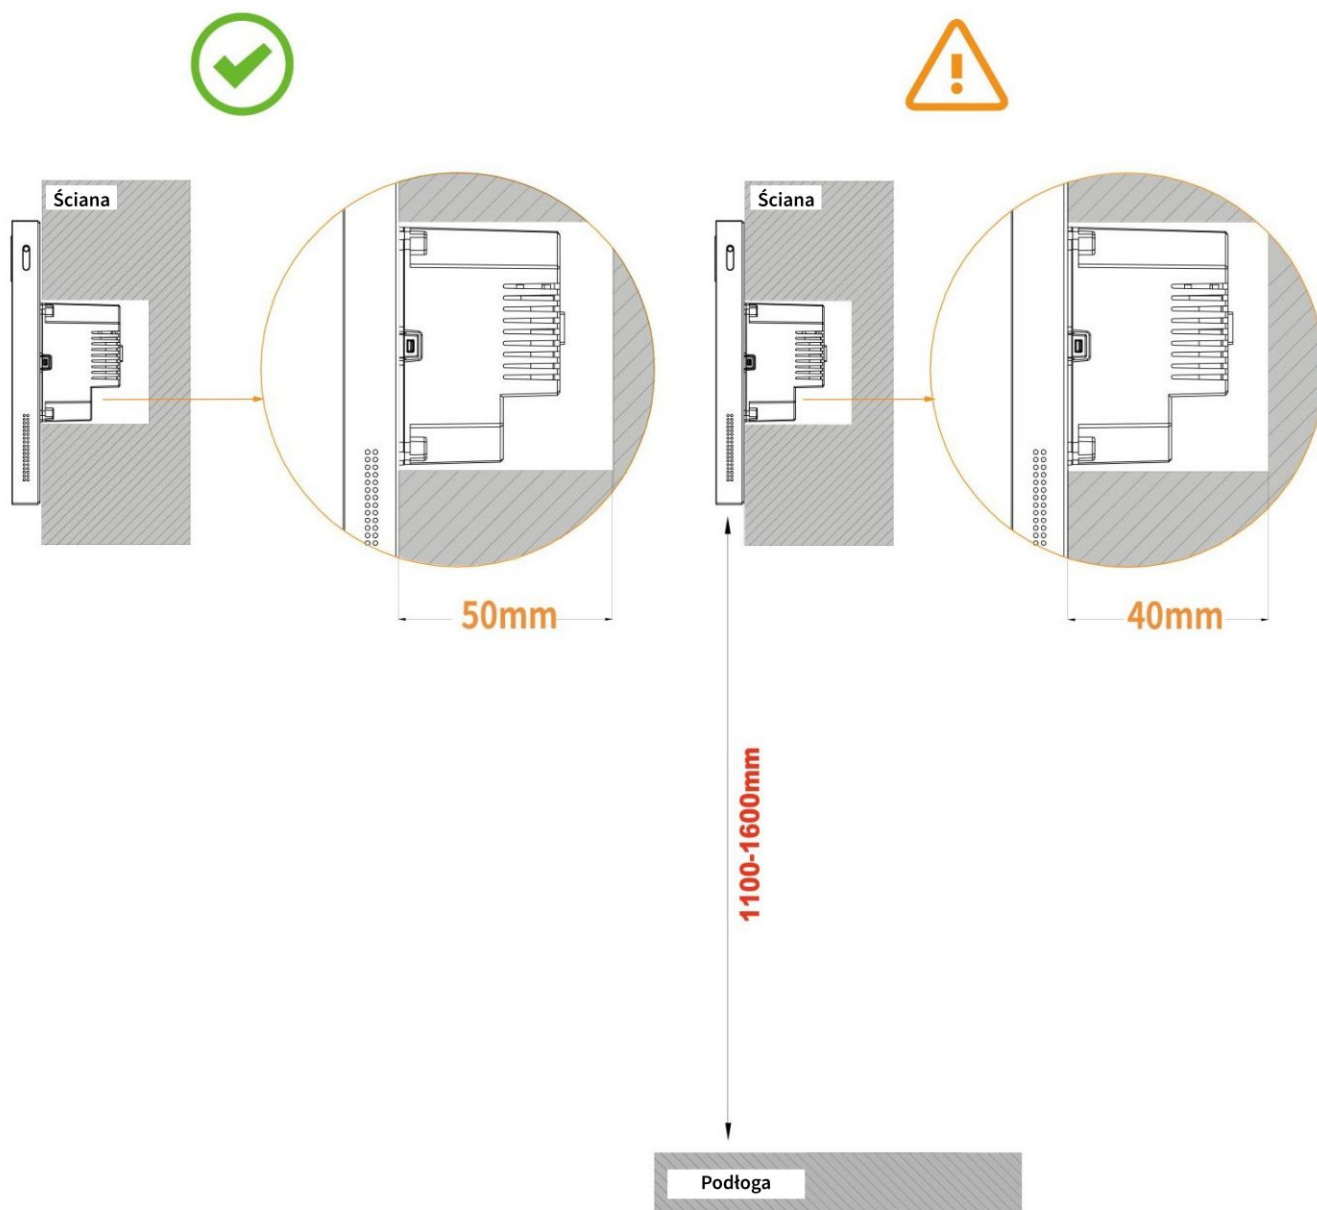

- Kamera: 5 Mpx z zasłoną prywatności
- Wsparcie starowania IR

Budowa

- Materiał: Metal
- Wyświetlacz: 8” dotykowy, hydrofobowa powłoka AF odporna na zanieczyszczenia i odciski palców
- Rozdzielczość ekranu: 1280 × 800 pikseli
- Jasność ekranu: 260 cd/m²

Wbudowane czujniki

- Czujnik zbliżeniowy: 30 ~ 60 cm
- Czujnik światła: Detekcja światła o niskim poziomie jasności
- Czujnik temperatury: ±1°C, zakres: -10 ~ 55°C
- Czujnik wilgotności: ±5%, zakres: 10 ~ 90% RH, bez kondensacji

Wymiary

(Wymiary podane w mm)

5 Spód

2 Prawa strona

1 Front

3 Lewa strona

4 Tył

6 Góra

Zastosowanie

- Domy jednorodzinne
- Wille
- Apartamenty
- Systemy typu Smart Home

Instalacja

Rekomendowana głębokość puszek do poprawnego osadzenia panelu wynosi 50 mm.

Zawarte dane i parametry produktu w karcie katalogowej mogą ulegać zmianom bez podawania przyczyny zmiany, zgodnie z aktualnymi potrzebami lub wymaganiami produktu.