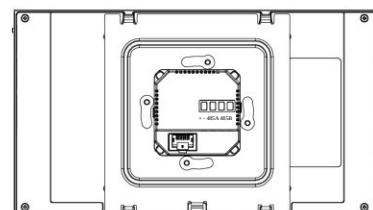

Wymiary

(Wymiary podane w mm)

5 Spód

2 Prawa strona

1 Front

3 Lewa strona

4 Tył

6 Góra

Zastosowanie

- Domy jednorodzinne
- Wille
- Apartamenty
- Systemy typu Smart Home

Instalacja

Rekomendowana głębokość puszek do poprawnego osadzenia panelu wynosi 50 mm.

Zawarte dane i parametry produktu w karcie katalogowej mogą ulegać zmianom bez podawania przyczyny zmiany, zgodnie z aktualnymi potrzebami lub wymaganiami produktu.