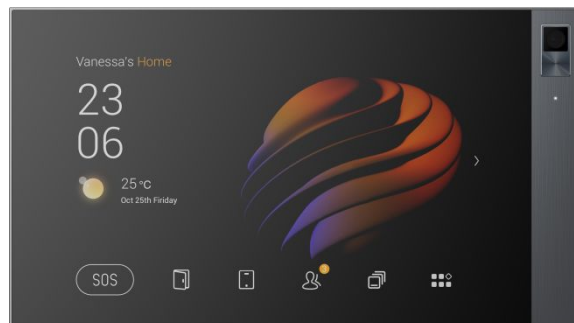

Prosty w obsłudze inteligentny panel Smart Home

Panel sterownia Akubela HyPanel Pro to inteligentne centrum zarządzania Twoim Smart Home. Panel wyposażony jest w system operacyjny Android 10. Konstrukcja ALL IN ONE integruje inteligentny domofon, bramkę ZigBee i automatykę domową jednocześnie będąc kompatybilną z bogatym ekosystemem. Inteligentny panel HyPanel Pro umożliwia łatwe użytkowanie przez całą rodzinę, zapewniając doskonale doświadczenie inteligentnego domu.

W skrócie

- 8” dotykowy ekran; Metalowa obudowa
- Kamera 5 Mpx z zasłoną prywatności
- Stylowa metalowa obudowa
- System operacyjny Android 10 z układem Qualcomm
- Inteligentny domofon, bramka ZigBee, automatyka domowa
- Kompatybilność z urządzeniami firm trzecich

Podstawowe informacje

- Oznaczenie modelowe: PG71-R2-EU
- Zasilanie: IEEE802.3af PoE & 12-24V DC
- System operacyjny: Android 10
- RAM/ROM: 2MB/16MB
- Wi-Fi: IEEE802.11 b/g/n, @2.4GHz/5GHz
- Bluetooth: Bluetooth 4.2
- Złącza LAN: 1x RJ45, 10/100 Mbps
- ZigBee: ZigBee 3.0
- Obsługa RS485: Tak
- Mikrofon: Dualny, - 38DBV
- Głośnik: 1x 6 Ω / 1,8 W

- Kamera: 5 Mpx z zasłoną prywatności
- Wsparcie starowania IR

Budowa

- Materiał: Metal
- Wyświetlacz: 8” dotykowy, hydrofobowa powłoka AF odporna na zanieczyszczenia i odciski palców
- Rozdzielczość ekranu: 1280 × 800 pikseli
- Jasność ekranu: 260 cd/m²