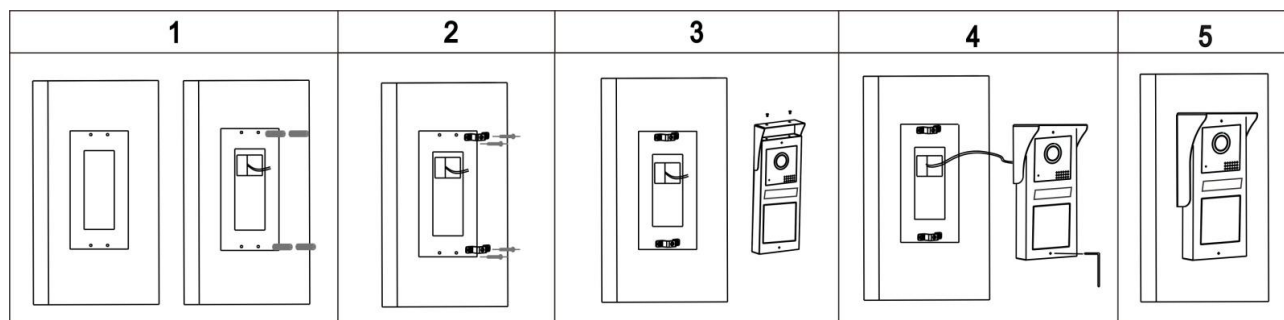

### Kluczowe cechy:

- Cyfrowy system dwu-żyłowy, bezpolaryzacyjny
- Dwa przekaźniki do obsługi furtki i bramy
- Przetwornik 1080p, CMOS
- Tryb nocny z automatycznym dostosowaniem jasności
- Aluminiowa obudowa ze standardem IK07 oraz IP54
- Odblokowywanie RFID (Karta ID, brelok), odblokowywanie kodem z klawiatury
- Montaż natynkowy z daszkiem
- Złącze: Wiegand, przycisku wyjścia, kontaktronu (stan otwarcia drzwi)
- Alarm sabotażowy

### Sposób montażu na ścianę:

## Specyfikacja:

Komunikacja	Cyfrowa, dwu-żyłowa
Ilość rodzin	1 / 2
Audio	Cyfrowe (dwukierunkowe)
Wideo	Jeden kanał (wyjście)
Kamera	1080p, CMOS
Tryb nocny	Podczerwień (automatycznie sterowana)
Widzialność (0 Lux)	0,5m
Kąt widzenia	Poziom: 90° Pion: 45°
Przyciski	Fizyczne
Zasilanie	DC18 ~ 30V
Automat bramy	Pojedynczy sygnał otwarcia (kontaktron)
Przycisk wyjścia	Na zasadzie zamknięcia obwodu
Typ czytnika kart	125kHz
Odległość odczytu karty	≤20mm
Maksymalna ilość kart	1000
Pobór energii	10W maks.
Temperatura pracy	-25°C ~ 60°C
Temperatura przechowywania	-30°C ~ 60°C
Wymiary (dł. x szer. x wys.)	Z daszkiem (212 x 105 x 38)mm
Stopień IP; IK	IP54; IK07

## Wymiary: